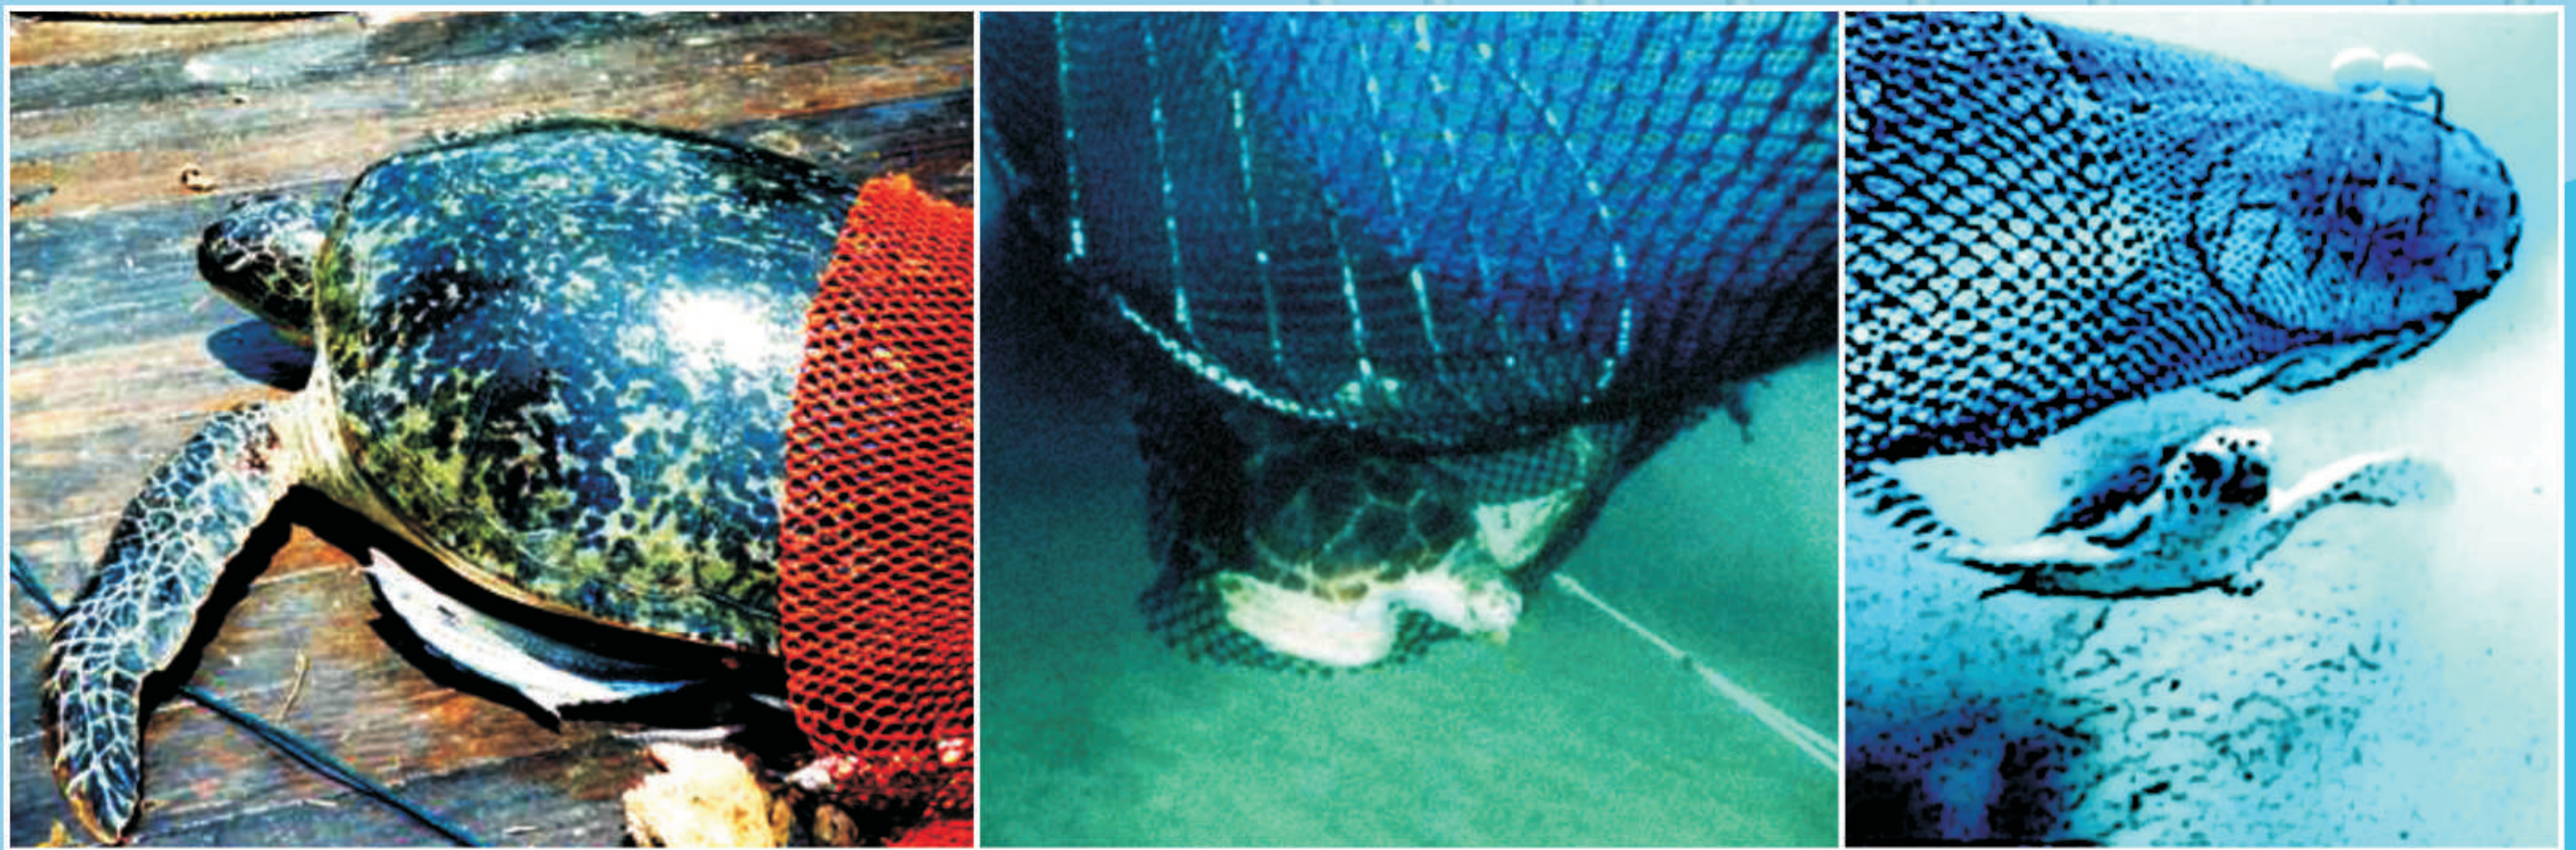

เครื่องมือแยกเต่าทะเล

เครื่องมือแยกเต่าทะเล (Turtle Excluder Devices: TEDs) เป็นเครื่องมือที่ติดตั้งในอวนลาก มีลักษณะเป็นตะแกรง เพื่อช่วยแยกหรือลดการติดของเต่าทะเลในการทำประมงอวนลาก เครื่องมือแยกเต่าทะเลจะติดอยู่ด้านบนของ อวนอวนลากบริเวณตำแหน่งก่อนถึงกันอวน การติดเครื่องมือแยกเต่าทะเลจะวางในลักษณะลาดเอียง และบริเวณ ด้านล่างของอวนในตำแหน่งที่ติดตะแกรงจะมีช่องสำหรับให้เต่าทะเลสามารถหลุดออกไปได้ ส่วนสัตว์น้ำอื่นๆ ก็สามารถรอดผ่านช่องตะแกรงเข้าไปยังกันอวนอวนลาก

ศูนย์พัฒนาการประมงแห่งเอเชียตะวันออกเฉียงใต้ ได้ทำการศึกษา ทดลองและออกแบบลักษณะของ เครื่องมือแยกเต่าทะเลที่มีชื่อว่า “Thai Turtle Free Device” (TTFD) ซึ่งมีคุณสมบัติเบาเพื่อให้เหมาะสมกับการ ใช้งานในภูมิภาคฯ และได้ทำการประชาสัมพันธ์ประสิทธิภาพและประโยชน์ของเครื่องมือแยกเต่าทะเลแก่ ประเทศต่างๆ ในภูมิภาคเอเชียตะวันออกเฉียงใต้

Turtle Excluder Devices

Turtle Excluder Devices (TEDs) is a device fitted to a net or modification that allows turtles to escape immediately after capture in the net. TEDs were originally designed to exclude the capture of turtle or other large animals in shrimp nets so as to lend protection to this endangered species from capture.

How TEDs work in a trawl net

Turtle Excluder Devices (TEDs) are a modification to the trawl net that allows larger animals to escape after being taken into the net. TEDs are usually fitted into a trawl net at the beginning of the cod-end. At this point in the net, water-flow is fastest and maximizes the ability of a TEDs to separate target animals, such as prawns and scallops, from non-target animals, such as sea turtles. SEAFDEC studied the design, constructed and promoted “Thai Turtle Free Device (TTFD)” which is light weight and sustainable type in Southeast Asia countries.